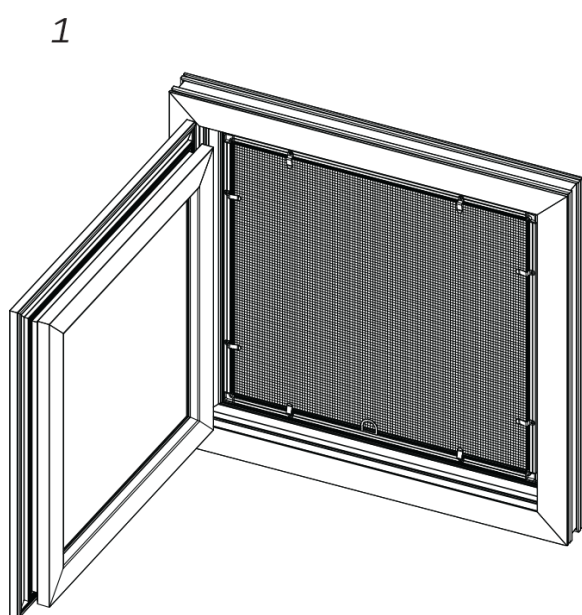

Prava mera svetlobe za vaš dom!

ŽALUZIJE.COM

Zasencite svoj dom

NAVODILA ZA MONTAŽO POTOPNI FIKSNI KOMARNIKI

MONTAŽA IN MERITVE

IZMERI ŠIRINO IN VIŠINO NOTRANJEGA OKVIRJA

POMEMBNO JE IZMERITI ŠE GLOBIN OKVIRJA (zatiči)