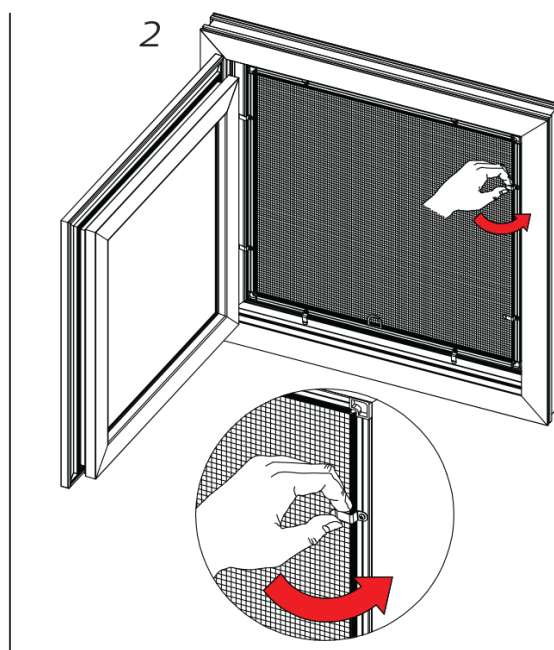

Prava mera svetlobe za vaš dom!

ŽALUZIJE.COM

Zasencite svoj dom

NAVODILA ZA MONTAŽO POTOPNI FIKSNI KOMARNIKI

MONTAŽA IN MERITVE

IZMERI ŠIRINO IN VIŠINO NOTRANJEGA OKVIRJA

POMEMBNO JE IZMERITI ŠE GLOBIN OKVIRJA (zatiči)