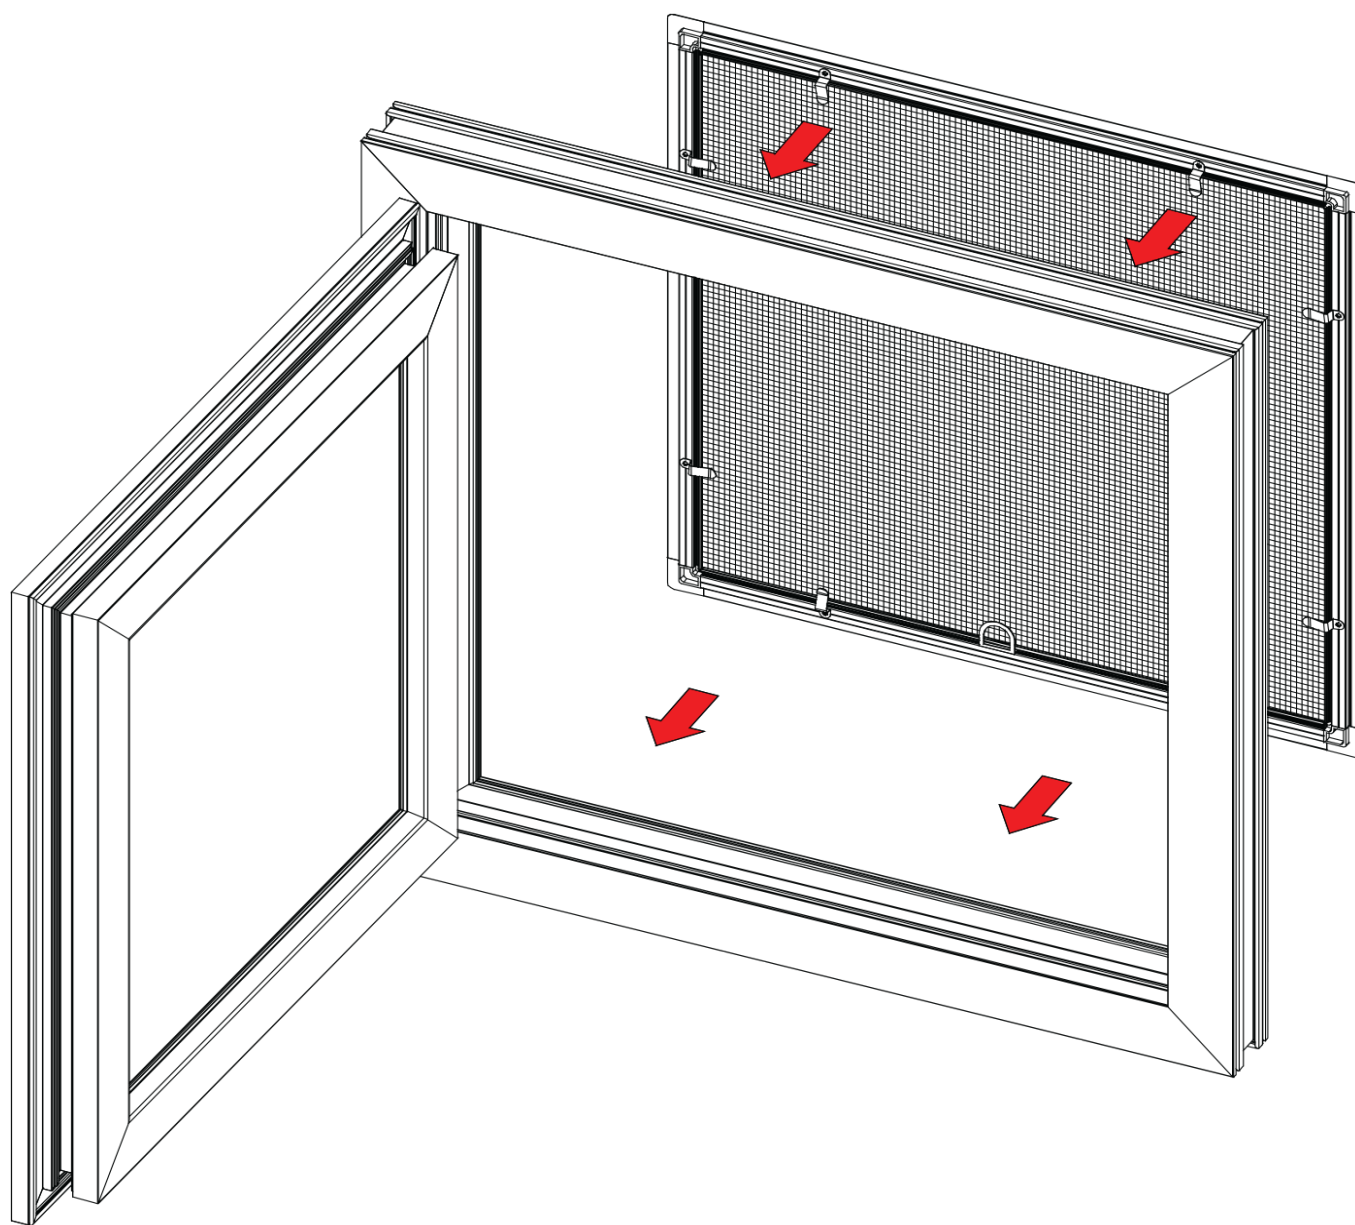

Prava mera svetlobe za vaš dom!

ŽALUZIJE.COM

Zasencite svoj dom

NAVODILA ZA MONTAŽO POTOPNI FIKSNI KOMARNIKI

MONTAŽA IN MERITVE

IZMERI ŠIRINO IN VIŠINO NOTRANJEGA OKVIRJA

POMEMBNO JE IZMERITI ŠE GLOBIN OKVIRJA (zatiči)